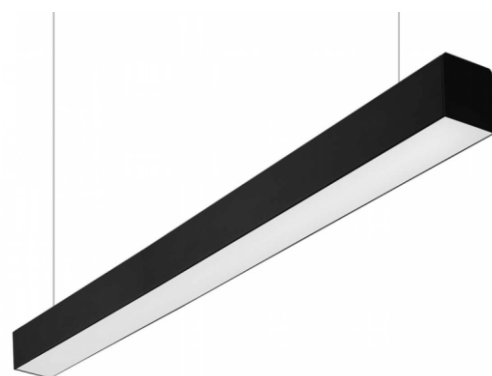

ТЕХНИЧЕСКИЕ ХАРАКТЕРИСТИКИ

Линейная светодиодная лампа

Модель	Технические характеристики
T12-1,2-36W	Длина 1200мм ширина 70мм 36W 6500K
T12-0,9-26W	Длина 900мм ширина 70мм 26W 6500K
T12-0,6-18W	Длина 600мм ширина 70мм 18W 6500K

Светодиодный линейный светильник

Модель	Технические характеристики
T12-60W новый	T12-60W новый Длина 1200мм Ширина 70мм

Светодиодный линейный светильник подвесной

Модель	Технические характеристики
O-70-20W	1200*70*40 20W 6500K
O-100-30W	1200*100*40 30W 6500K
O-180-40W	1200*180*40 40W 6500K
O-280-55W	1200*280*40 55W 6500K